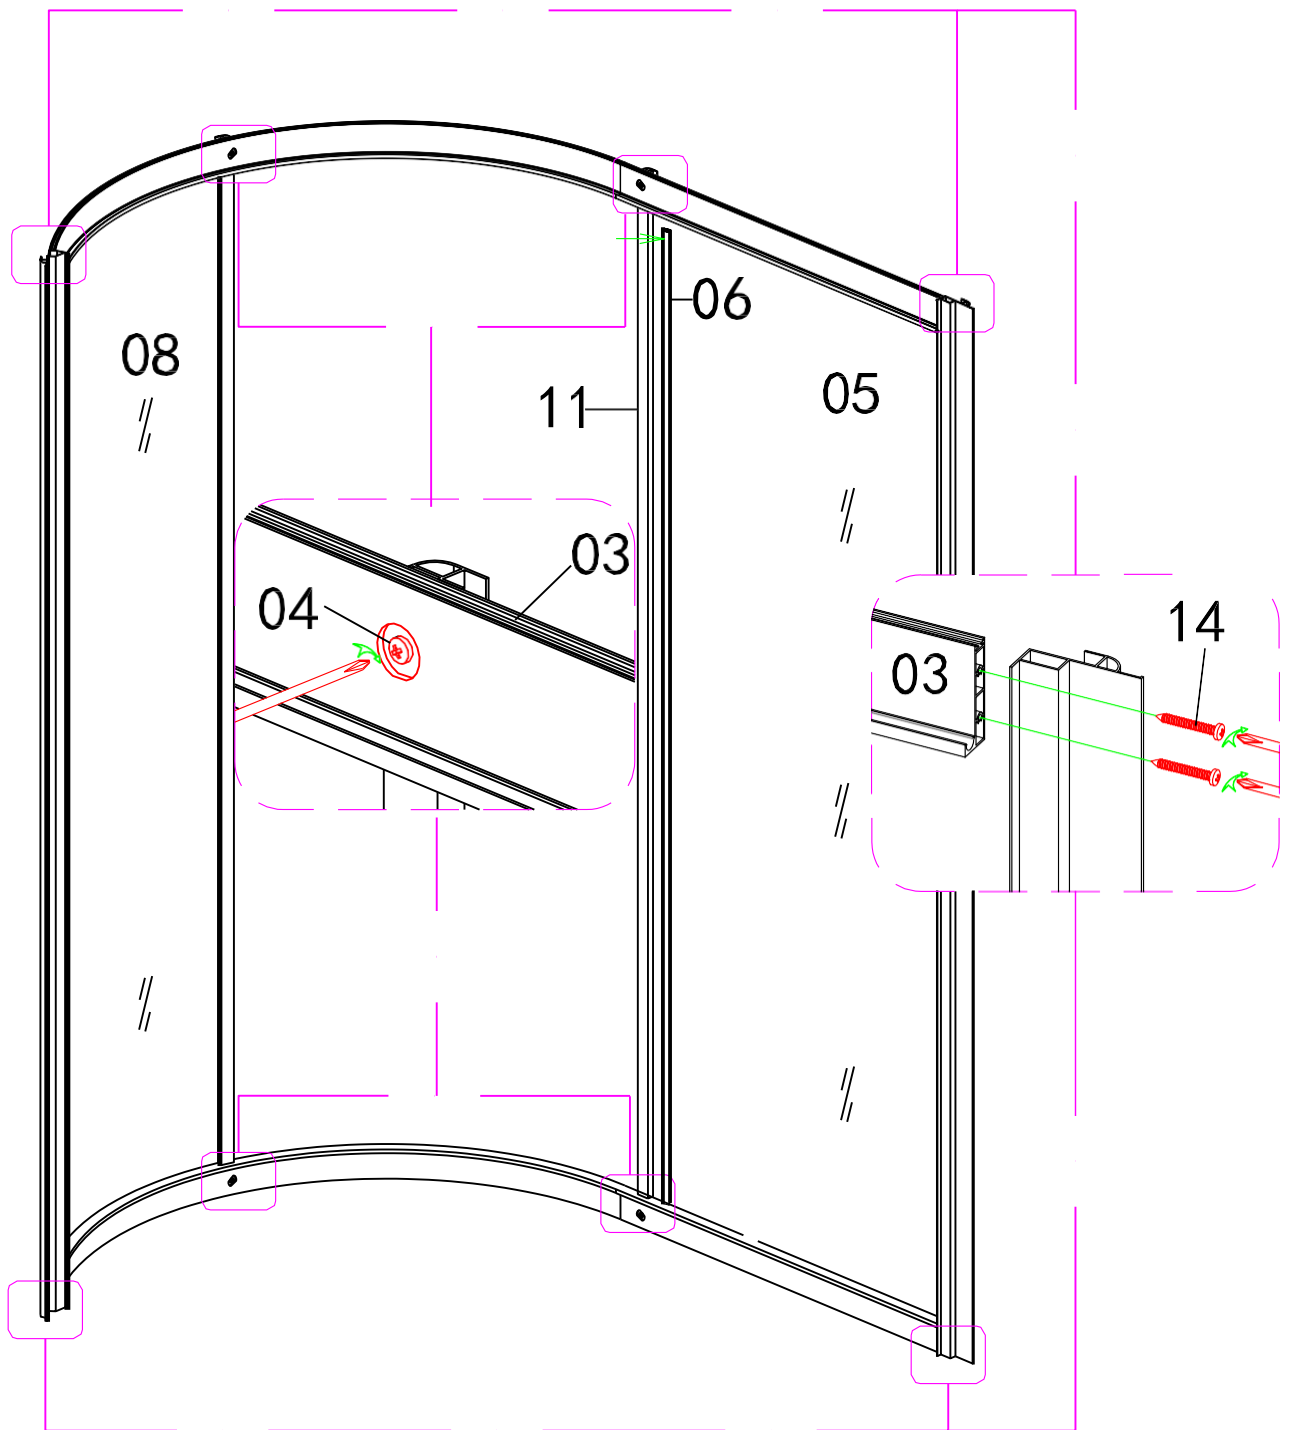

Инструкция к душевой кабине [Timo T-6610 L](#) и R
Официальный магазин www.TIMO-ONLINE.ru

23

X10