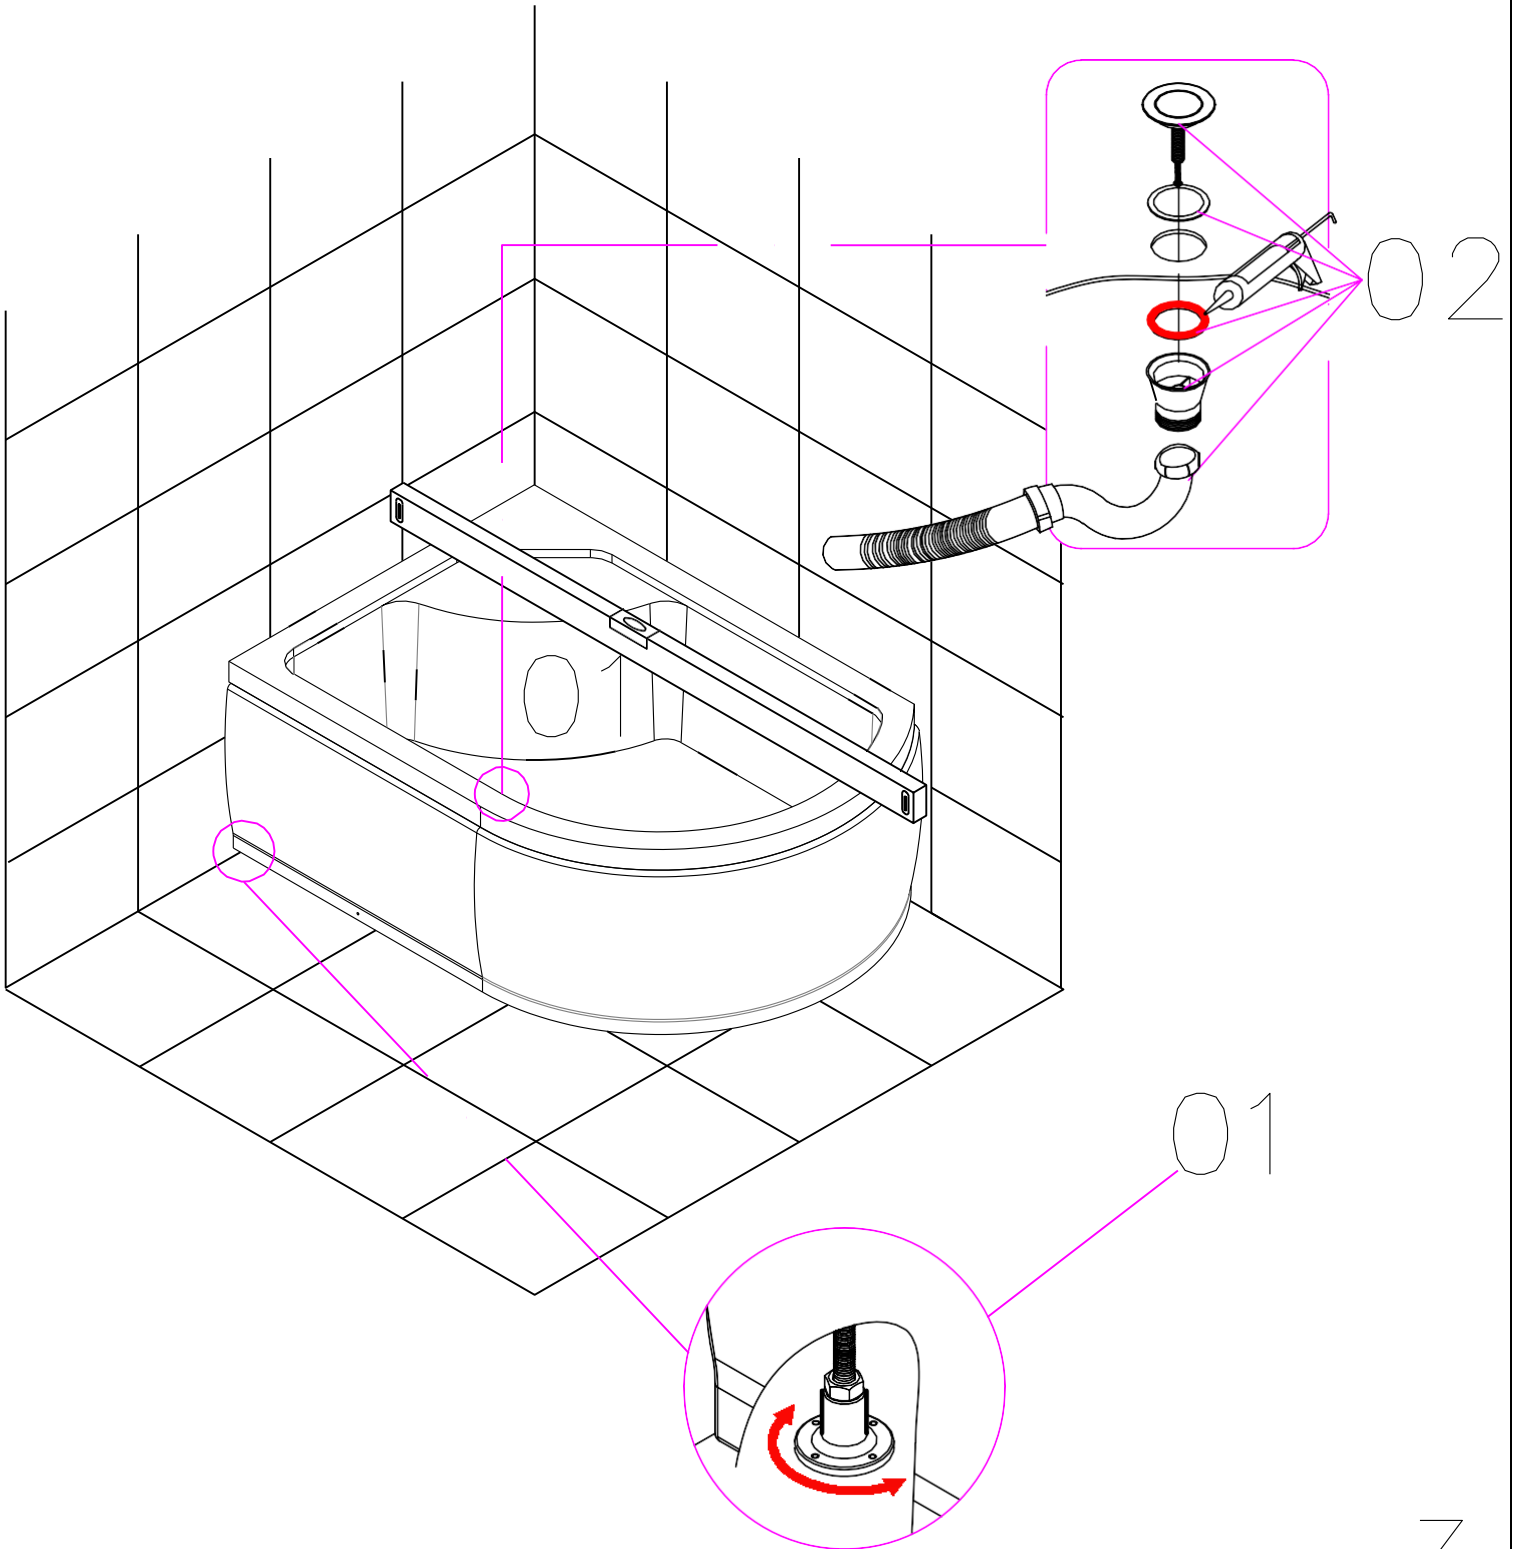

Инструкция к душевой кабине [Timo T-6610 L](#) и R
Официальный магазин www.TIMO-ONLINE.ru

23

X10