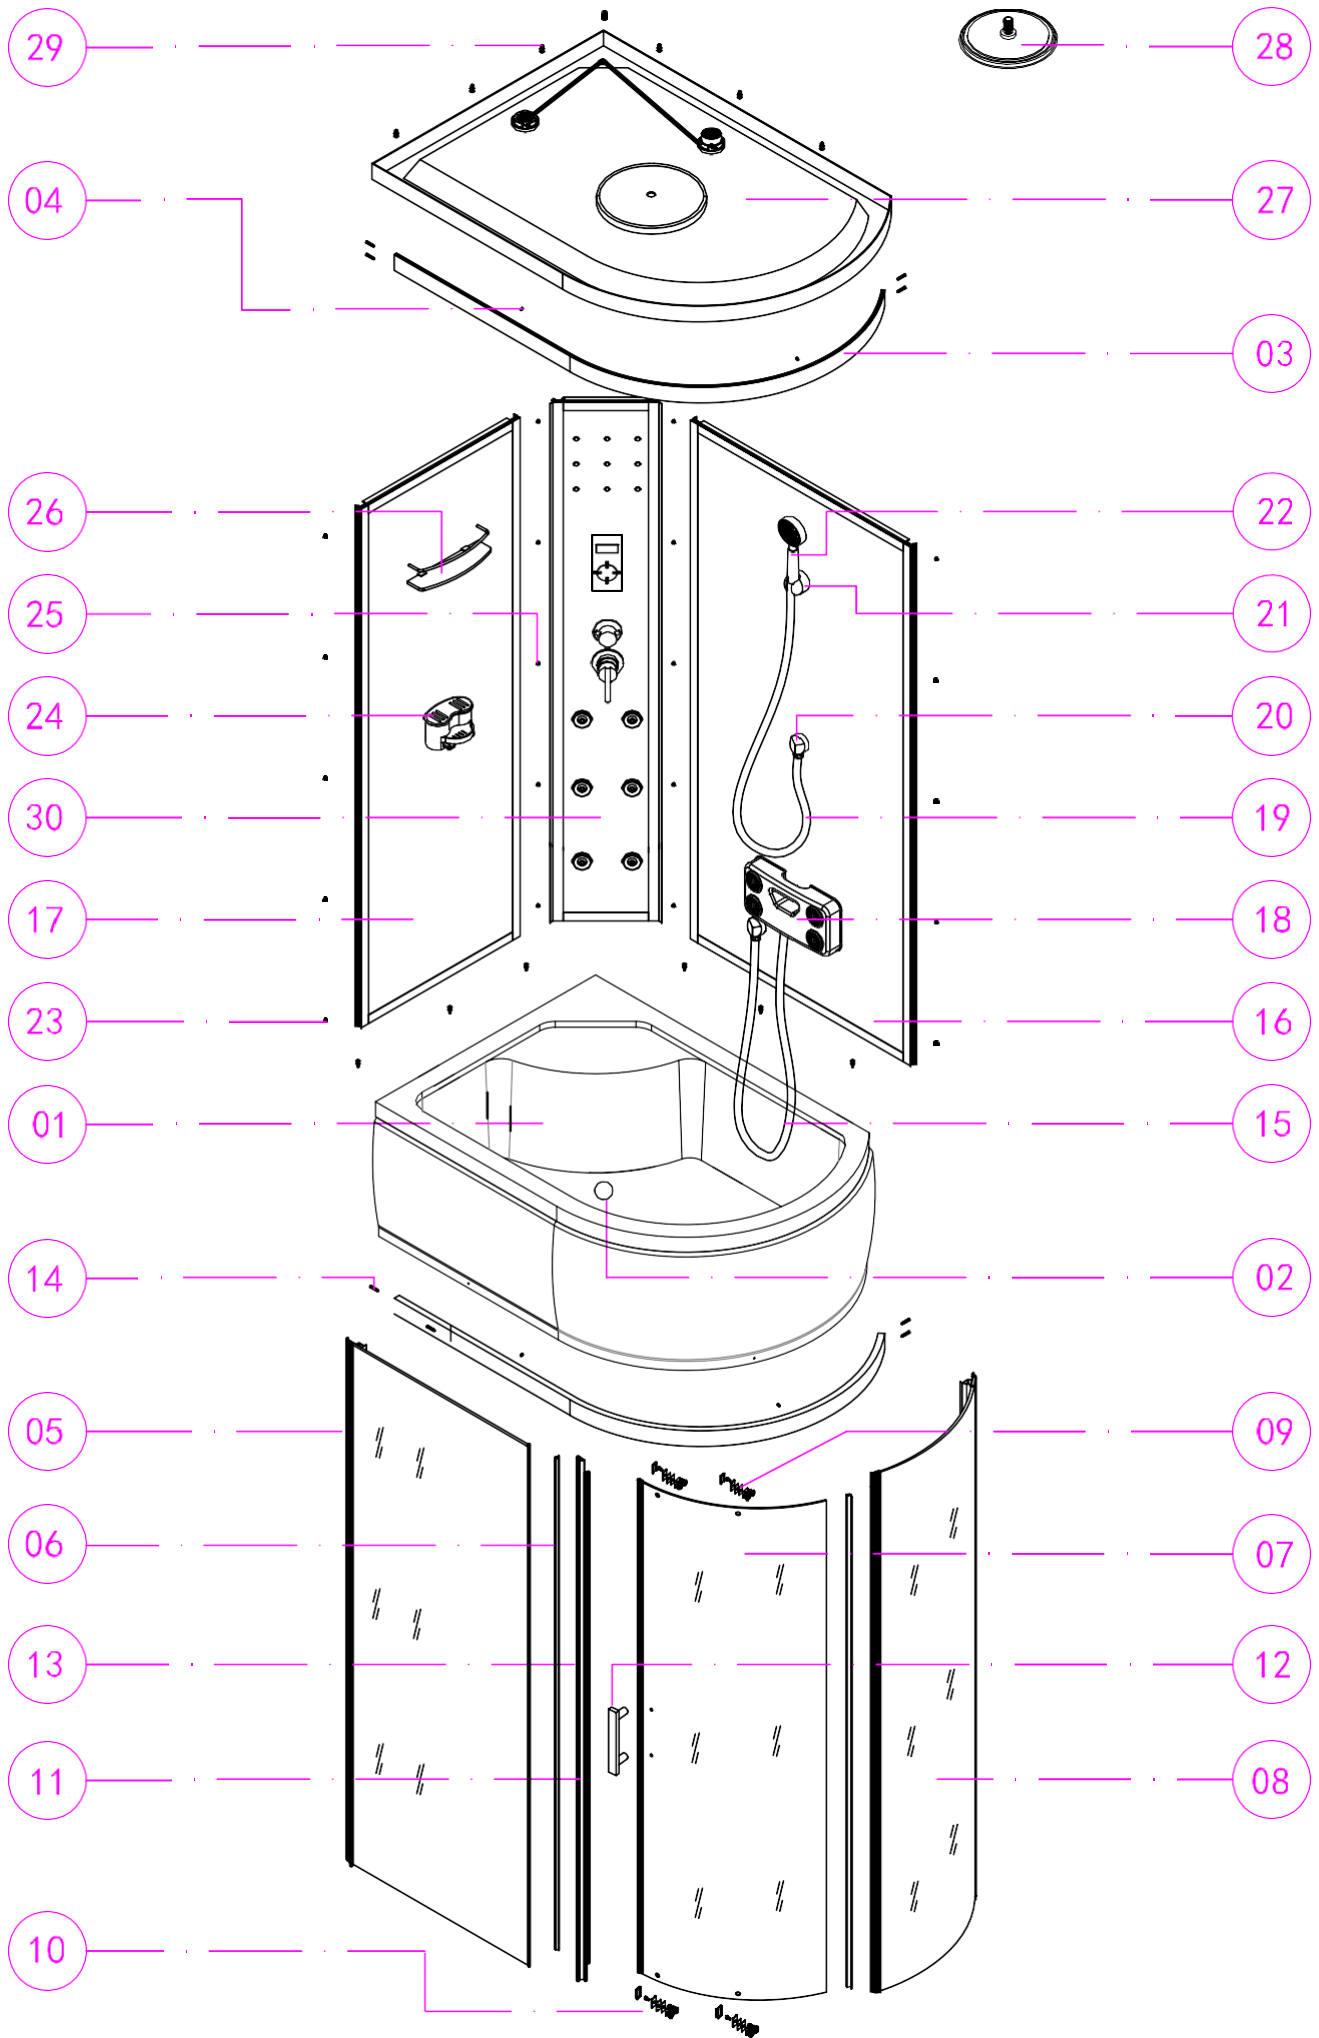

Инструкция к душевой кабине [Timo T-6610 L](#) и R
Официальный магазин www.TIMO-ONLINE.ru

23

X10