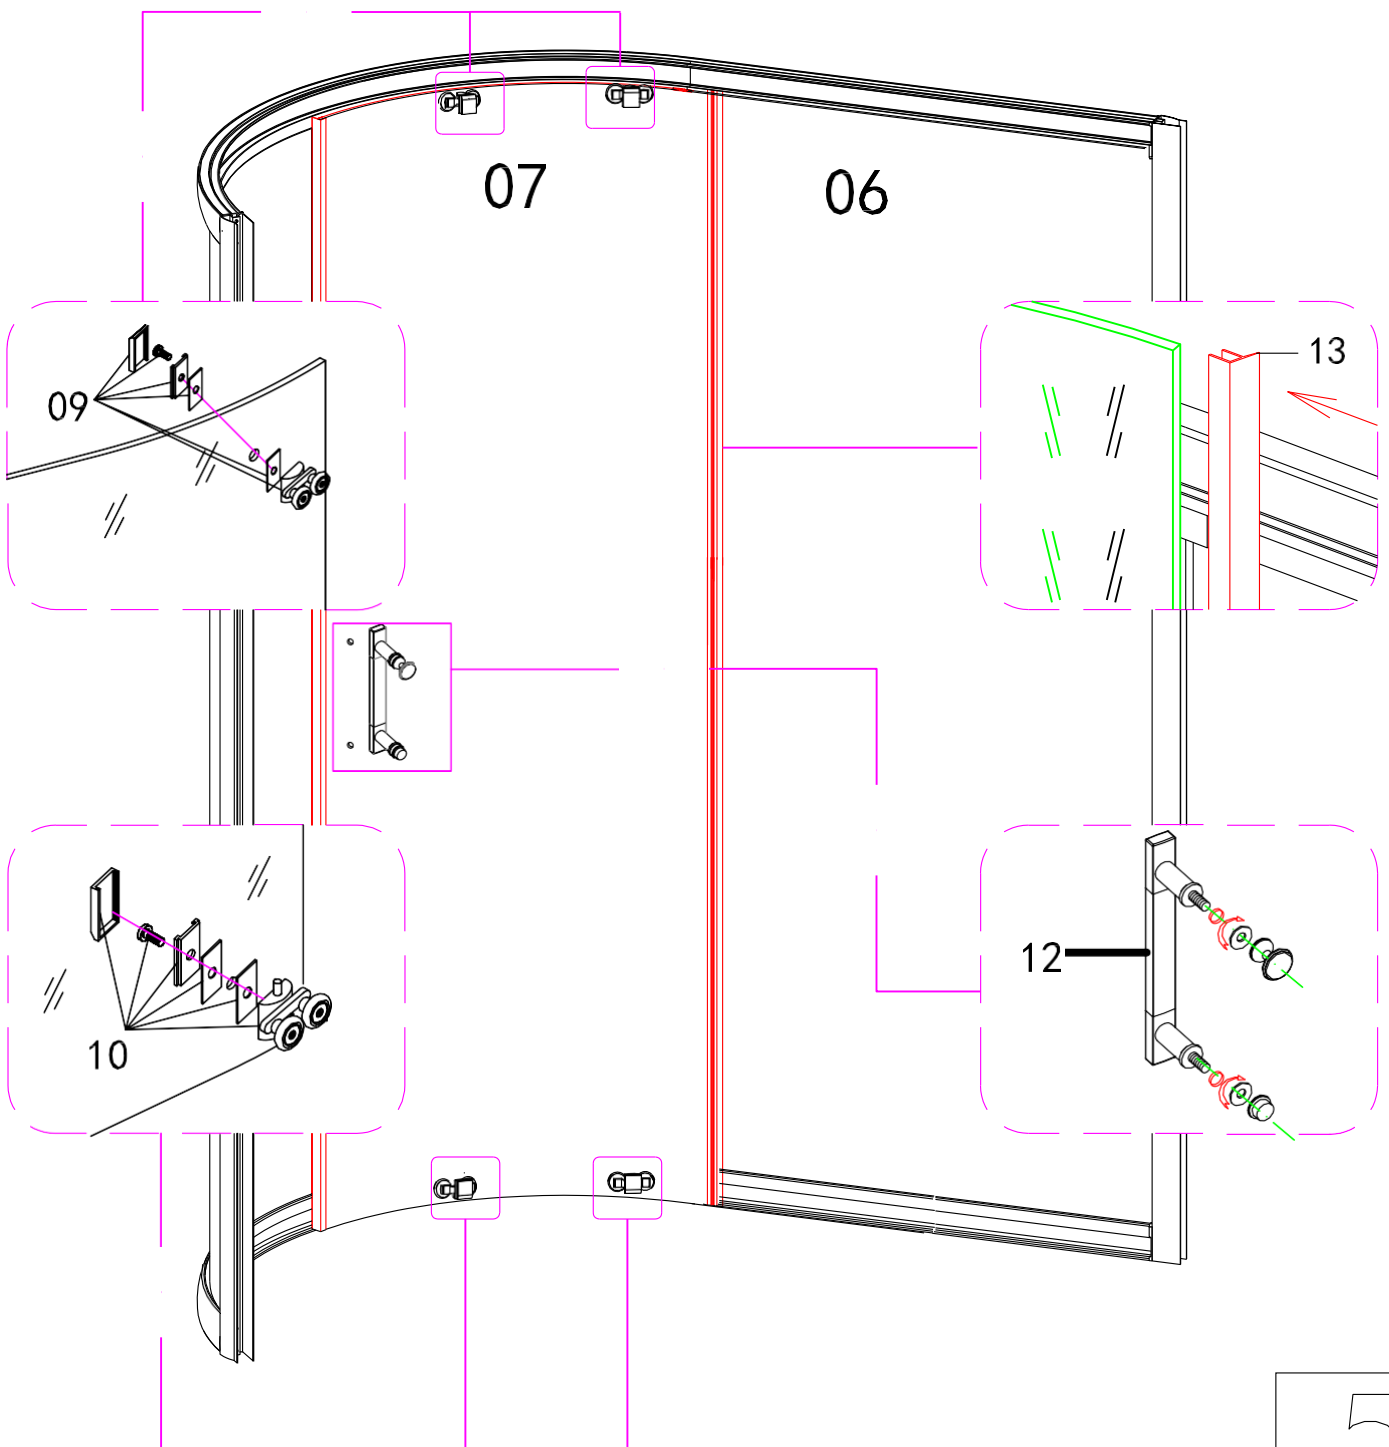

Инструкция к душевой кабине [Timo T-6610 L](#) и R
Официальный магазин www.TIMO-ONLINE.ru

23

X10